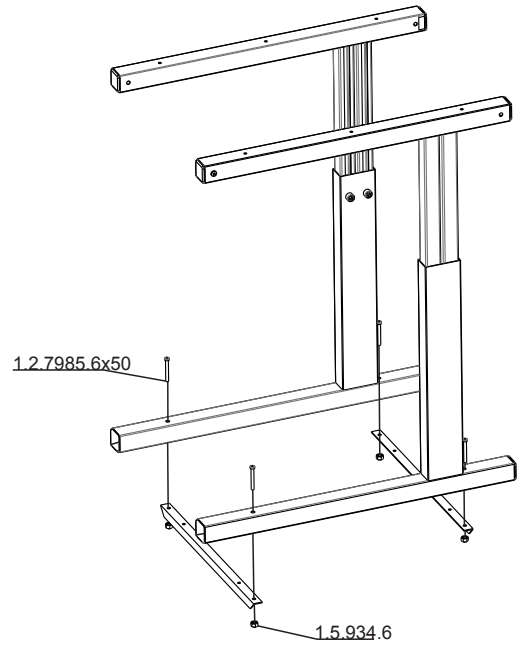

VIKING

- 1x ПСК-XX.00.03.00
- 1x ПСК-XX.00.04.00
- 1x ПСК-XX.00.01.00
- 1x ПСК-XX.00.02.00
- 2x ПСК-XX.00.00.01
- 2x ПСК-XX.00.00.02
- 1x ПСК-XX.00.06.00
- 1x ПСК-XX.00.05.00

8x 1.6.4.1x10AЛ AJЛ	8x 1.1.912.10x20	8x 1.3.6.5x55	8x 1.2.7985.6x50	8x 1.5.934.6	8x 1.4.125.6
4x 1.3.8.4x16	8x 2.1.6.40x40	2x 2.2.1S 2.2.5S	2x 2.2.2 2.2.6	1x 3.1.1.1	
1x 1.1.603.5x35 if ESD	1x 1.1.603.6x70 if ESD	1x 1.5.934.6 if ESD	1x 1.5.934.5 if ESD	1x 1.4.125.6 if ESD	1x 1.4.125.5 if ESD

1

2

3