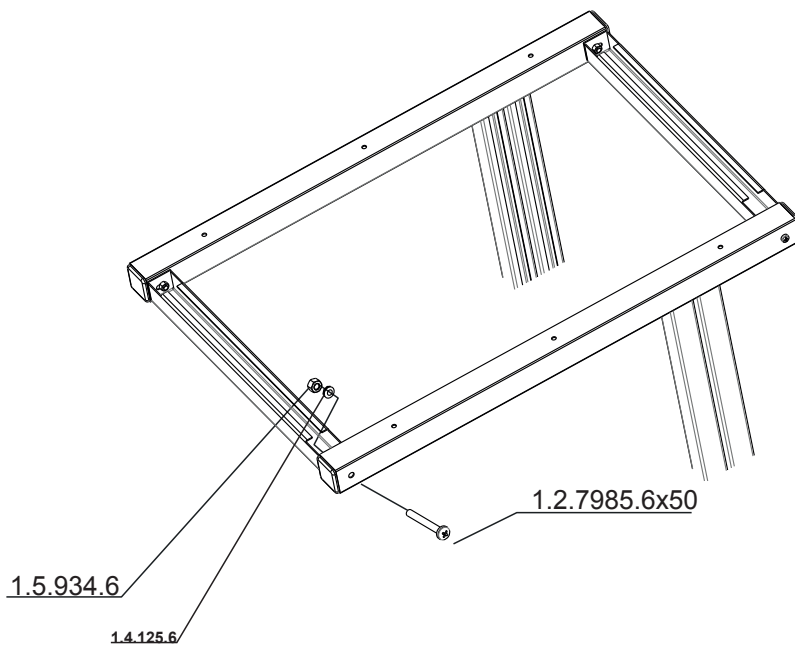

VIKING

- 1x ПСК-XX.00.03.00
- 1x ПСК-XX.00.04.00
- 1x ПСК-XX.00.01.00
- 1x ПСК-XX.00.02.00
- 2x ПСК-XX.00.00.01
- 2x ПСК-XX.00.00.02
- 1x ПСК-XX.00.06.00
- 1x ПСК-XX.00.05.00

8x 1.6.4.1x10AЛ AJЛ	8x 1.1.912.10x20	8x 1.3.6.5x55	8x 1.2.7985.6x50	8x 1.5.934.6	8x 1.4.125.6
4x 1.3.8.4x16	8x 2.1.6.40x40	2x 2.2.1S 2.2.5S	2x 2.2.2 2.2.6	1x 3.1.1.1	
1x 1.1.603.5x35 if ESD	1x 1.1.603.6x70 if ESD	1x 1.5.934.6 if ESD	1x 1.5.934.5 if ESD	1x 1.4.125.6 if ESD	1x 1.4.125.5 if ESD

1

2

3